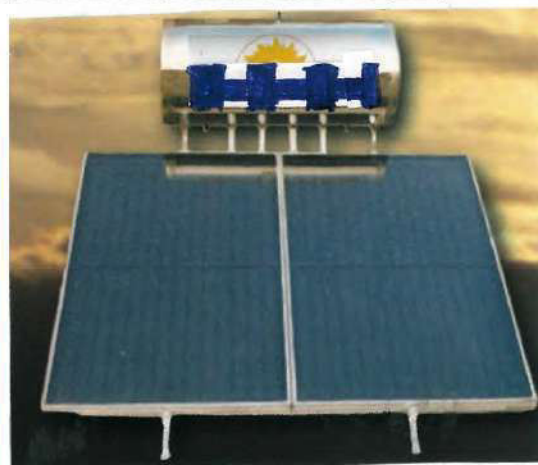

ΗΛΙΑΚΟΙ ΘΕΡΜΟΣΙΦΩΝΕΣ – SUN COLLECTORS

Lt	ΣΥΛΛΕΚΤΕΣ	ΕΠΙΦΑΝΕΙΑ	ΕΠΙΛΕΚΤ	ΤΙΜΗ	GLASS
200	2	4 τ.μ.	1225 €		
150	2	3 τ.μ.	1040 €		
120	1	2 τ.μ.	860 €		

BOILER INOX ΛΕΒΗΤΟΣΤΑΣΙΟΥ

ΤΥΠΟΣ	ΤΙΜΗ	
		GLASS
300		910 €
250		830 €
200		750 €
150		660 €
120		600 €