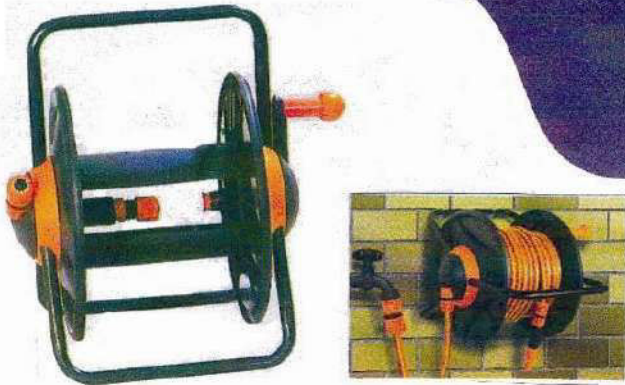

DESCRIPTION ΠΕΡΙΓΡΑΦΗ	SPECIFICATIONS ΧΑΡΑΚΤΗΡΙΣΤΙΚΑ	Τεμ.	ΤΙΜΗ		
Garden Hose Hanger Κρεμάστρα για Σωλήνα Κήπου					
	Green - Πράσινο	5	65 €		

ΑΝΕΜΗ ΣΤΑΘΕΡΗ 30 €